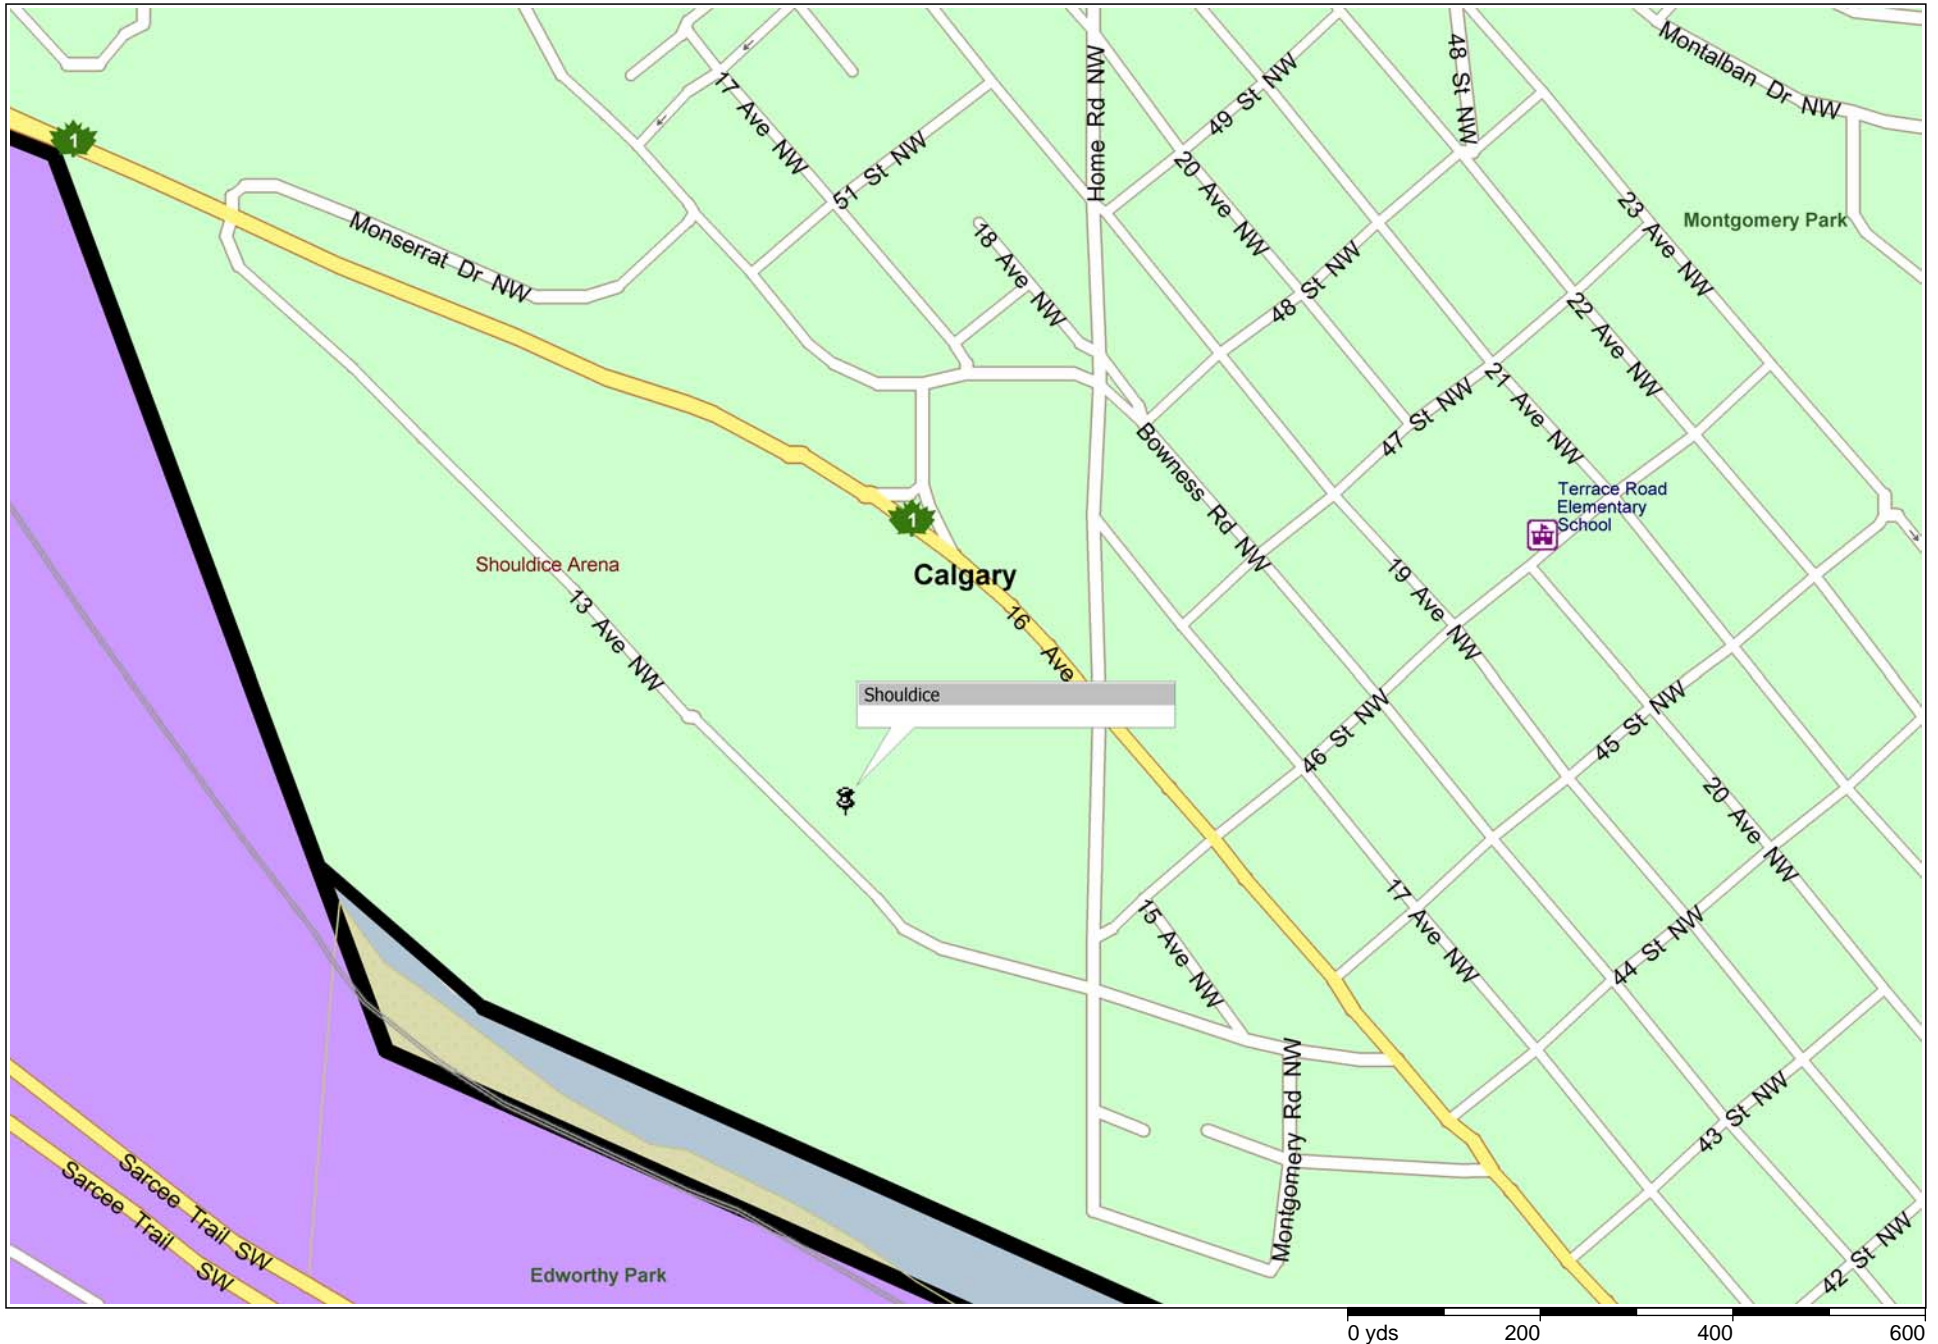

Shouldice

0 yds 200 400 600